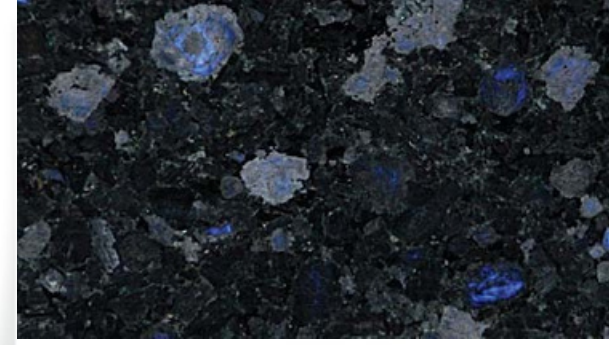

Rain forest Green

Impala Black

S p i d e r Green

Impala Mercury Black

Toronto

Rainforest Gold

Makrana Pure White

IMPORTED GRANITES

Antique Brown

Aquarius

Azul Bahia

Bianco Antico

Black Marinace

Blue Pearl

Calcutta Blue

Volga Blue

Cosmic Black

Crema Delicatus

IMPORTED GRANITES

Emerald Pearl

Ni lo Ri ve r

Impala Black

P a lleon

*Impala Black
Magma GoldLemurian Blue*